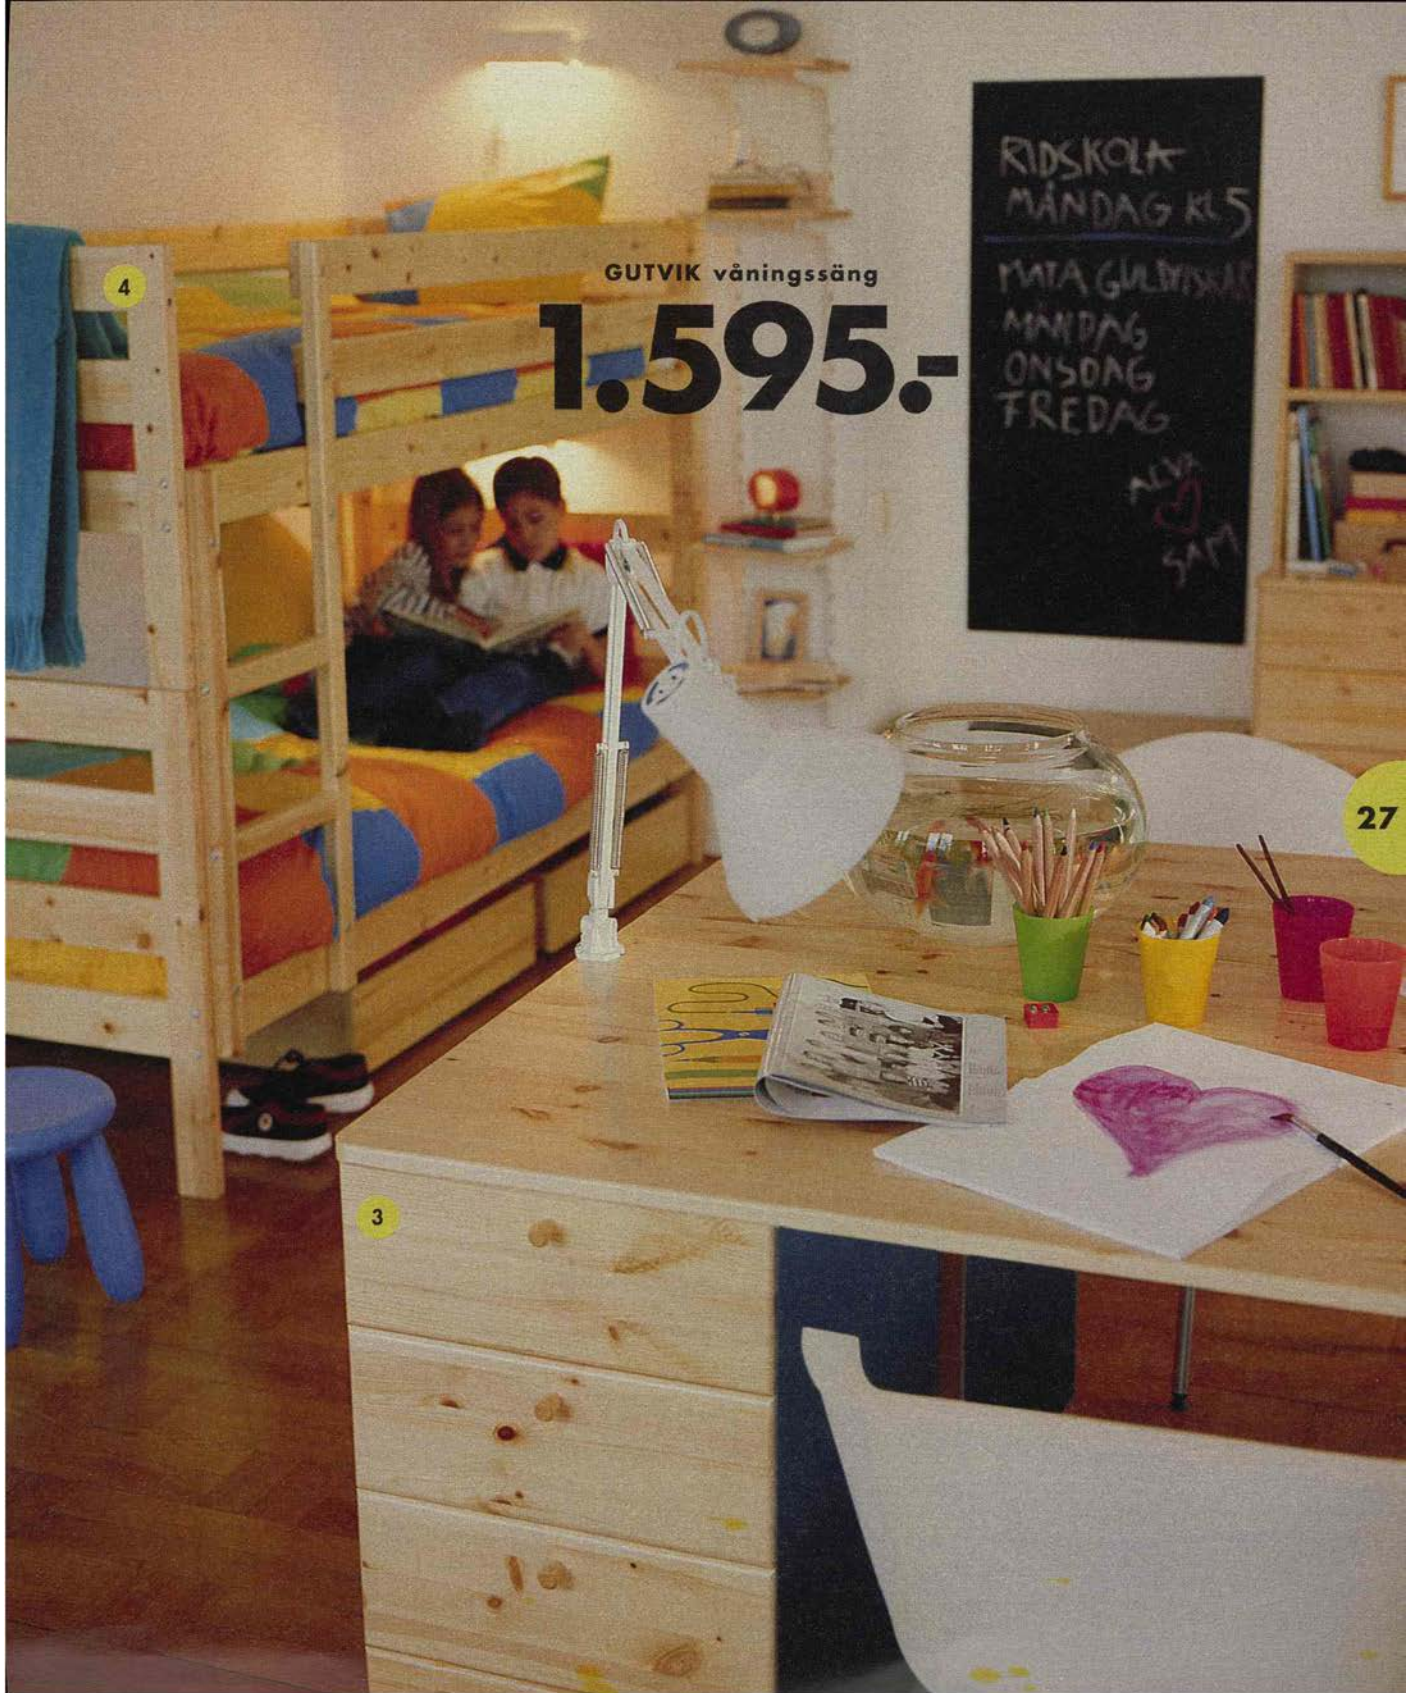

GUTVIK våningssäng

1.595.-

4

3

27

RIDSKOLA
MÅNDAG KL 5
MIA GULDBERG
MÅNDAG
ONSDAG
FREDAG
ALVA
SAM